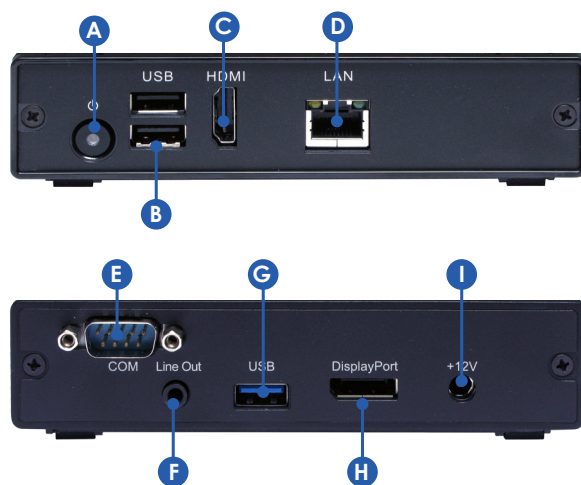

SA166CR 数字标牌播放器

小巧、省电，拥有强大的动态广告播放功能

定谊科技SA166CR数字标牌播放器具有高效节能的Intel® Atom™四核处理器和Windows®操作系统，同时集成视频输出端口。结合业内领先的WebDT内容管理软件，当SA166CR播放器与服务器通讯更新广告应用时，可驱动超高清内容显示。

主要功能

- Intel® Atom™四核处理器
- 小巧，坚固无风扇设计
- Microsoft® Windows® 10 IoT Enterprise操作系统
- 支持多个区域内容播放
- 支持多种媒体格式文件的灵活播放
- 实时或排程内容播放
- 具有多区和多层的灵活的屏幕布局选项
- 自动内容下载恢复

应用领域

- 零售业
- 交通业
- 酒店
- 医疗业
- 娱乐/ 社交场所
- 金融业
- 政府
- 教育

规格表

系统	
处理器	Intel® Atom™ quad core, 1.44GHz (最高1.92GHz)
芯片组/ GPU	Intel® HD Graphics
内存	4GB
存储	64GB
操作系统	Microsoft® Windows® 10 IoT Enterprise
分辨率	1920 x 1080 @ 60Hz, 3840 x 2160 @ 30Hz
视频性能	1080P x 1 @ 12 mpbs/30fps
网络连接	0/ 100/ 1000MB 自适应以太网
输入/输出接口	
HDMI	1
DisplayPort 接口	1
音频插孔	1
USB 2.0 接口	2
USB 3.0 接口	1
COM 接口	1
电源端子	1
网络接口	RJ45 以太网接口 x 1
机构与操作环境	
风扇/ 无风扇	无风扇
电源适配器	输入：100-240 V AC 输出：12V DC, 3.33A
材质	铝/ 铁金属外壳
尺寸 (高 x 宽 x 深)	1.4 x 5.5 x 5.1 英寸/ 35 x 140 x 130 毫米
重量	400克/ 0.88磅
安规	通过CCC, FCC Class B, CE, UL, C-Tick, 符合RoHS 要求
温度	工作温度：0°C ~ 40°C ; 储存温度：-20°C ~ 60°C
湿度	0% ~ 90% (无冷凝)

输入/输出接口

A	电源开关	F	音频插孔
B	USB 2.0 接口	G	USB 3.0 接口
C	HDMI	H	DisplayPort 接口
D	网络接口	I	电源端子
E	COM 接口		